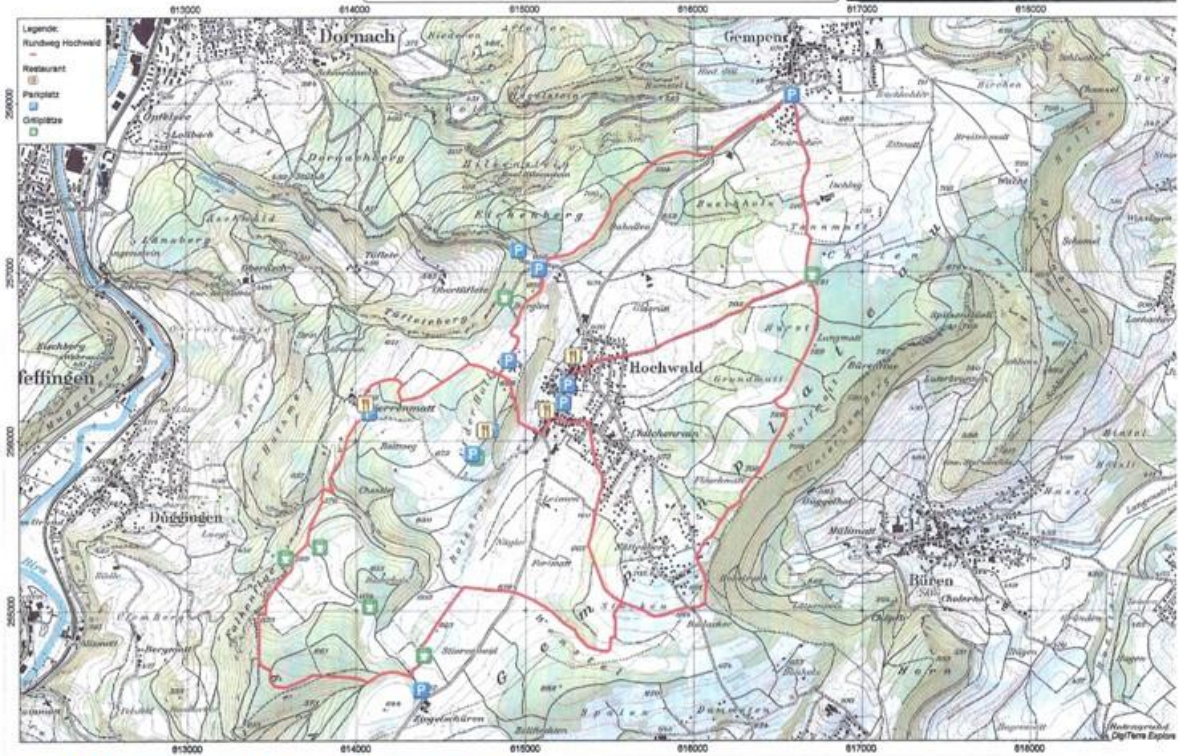

0 500 1000 1500  
Maßstab = 1 : 25000

**Rundwanderweg Hochwald**

Landeskarte 1:25'000 1067 Arlesheim

Abbildung 8 Karte von definitiver Route (Achtung Maßstab verzogen)