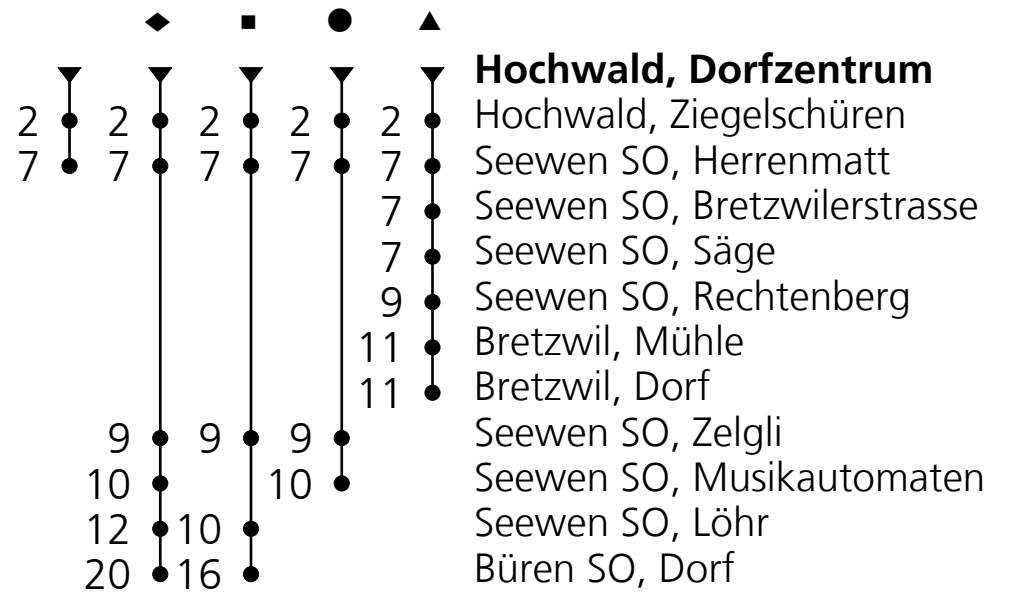

67

PostAuto Schweiz AG  
☎ 058 667 13 60  
nordschweiz@postauto.ch  
www.postauto.ch/nordschweiz

Fahrplaninfo

### Ab Hochwald, Dorfzentrum Richtung Seewen SO, Herrenmatt

Gültig ab 10.12.2017

🕒	Montag - Freitag	Samstag	Sonn- u. Feiertage
5	38		
6	38	38	
7	38 <sup>■</sup> <sub>A</sub>	38	38
8	38	38	38
9	38	38	38
10	38	38	38
11	38 <sup>◆</sup> <sub>A</sub>	38	38
12	38	38	38
13	38	38	38
14	38 <sup>◆</sup> <sub>A</sub>	38	38
15	38 <sup>◆</sup> <sub>A</sub>	38	38
16	38 <sup>●</sup>	38	38
17	38	38	38
18	38	38	38
19	38	38	38
20			
21	08	08	08
22	08	08	08
23	08	08	08
0	13	13	13
1	13 <sup>B</sup>	13 <sup>▲</sup> <sub>C</sub>	

Ungefähre Reisezeit in Minuten

Für Anschlüsse und Einhaltung der Abfahrtszeiten besteht keine Gewähr.

**A** = Fährt weiter als Linie 73 nach Liestal, Bahnhof via Nuglar

**C** = Fährt auf Verlangen weiter nach Bretzwil, Dorf

**B** = Nur Freitag

**Feiertage: 1. Januar, 30. März, 2. April, 1., 10. und 21. Mai, 1. August, 25. und 26. Dezember**